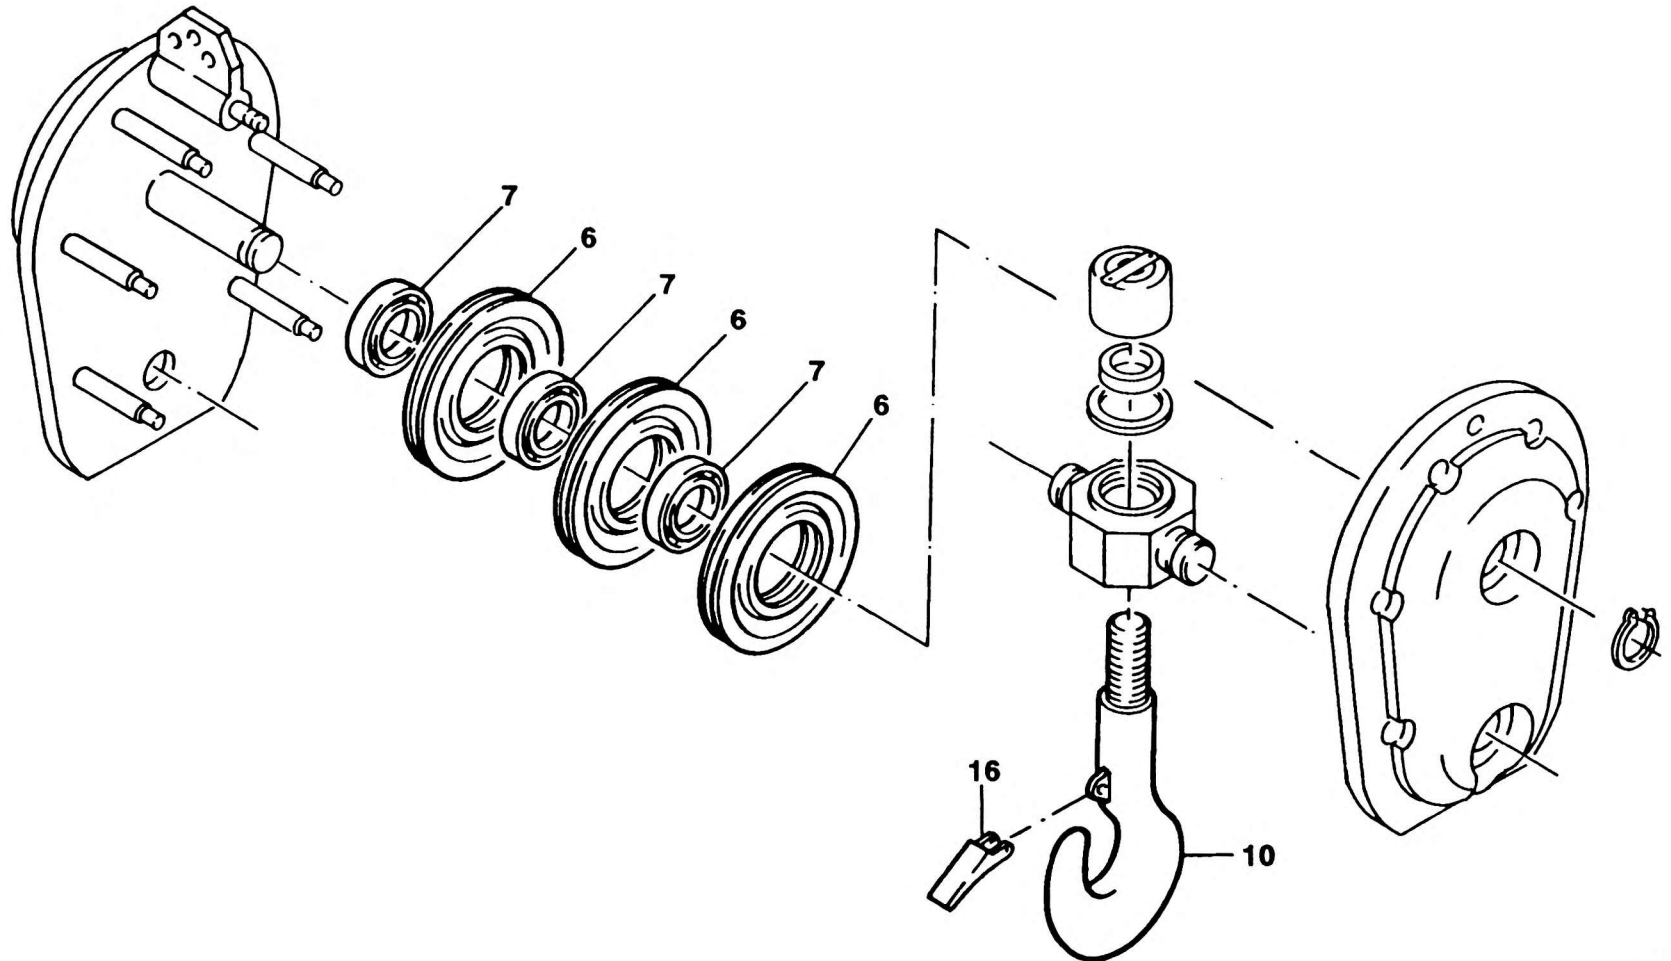

HAKENFLASCHE 45 T (EINFACHHAKEN)  
HOOK BLOCK 45 T (SINGLE HOOK)

BILDТАFЕL  
PICTORIAL DISPLAY

KMK 4080  
BE 750  
G 525

09.91

1925527-ETL

1/1

A01\_557